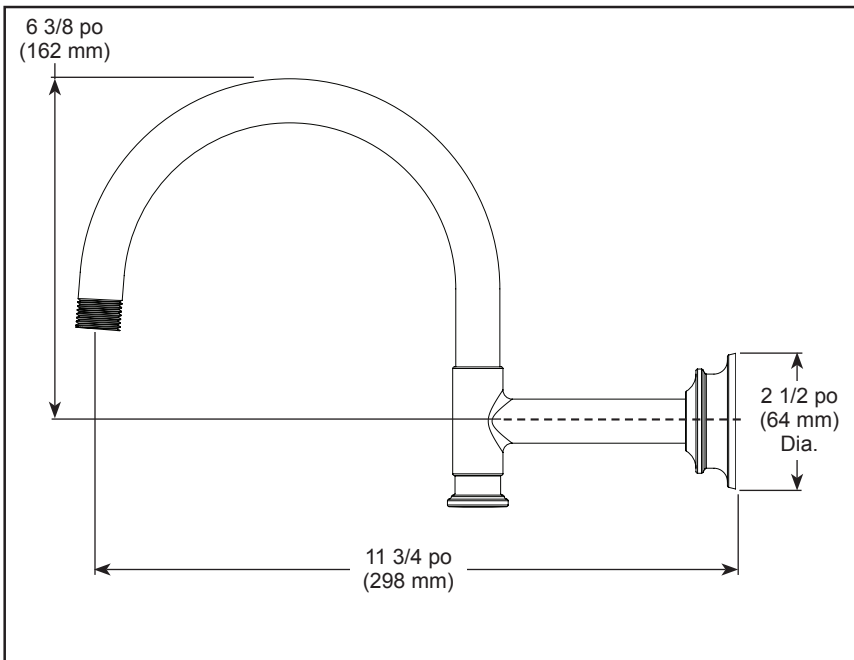

BRIZO^{MD}

BRAS DE DOUCHE ET BRIDE

■ Collection Invari^{MD} pour salle de bain

SPÉCIFICATIONS STANDARDS :

- Filetage NPT 1/2 po (13 mm)
- Construction en laiton massif

GARANTIE

- Pièces et finition – Garantie à vie limitée; ou pour les clients commerciaux, 10 ans pour les résidences multifamiliales (appartements et condominiums) et 5 ans pour tout autre usage commercial, dans tous les cas à compter de la date de réception du produit par l'acheteur initial ou son représentant autorisé (installateur, etc.).
- Veuillez consulter fr.brizofaucet.ca pour tous les détails de notre garantie limitée.

CONFORME À :

- ASME A112.18.1 / CSA B125.1

▲ Désigne le suffixe approprié de la finition

Brizo Kitchen & Bath Company se réserve le droit (1) d'effectuer des changements dans les spécifications et les matériaux, et (2) de modifier ou d'abandonner certains modèles, dans les deux cas sans préavis ni obligation. Les dimensions sont à titre indicatif seulement. Consultez le Livre des prix courants de la gamme complète ou fr.brizofaucet.ca pour la disponibilité des produits et des options.

Brizo Kitchen & Bath Faucet Company

55 E. 111th Street, Carmel, IN 46280
350 South Edgeware Road, St. Thomas, ON N5P 4L1
© 2026 Brizo Kitchen & Bath Faucet Company